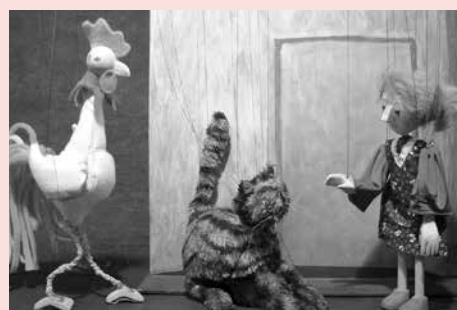

Aufführung am 26. Oktober

Orpheus in der Unterwelt (120 Min. mit Pause)

Marionettenspiel mit Live-Gesang nach Peter Hacks mit der Musik von Jacques Offenbach

Es erwartet Sie ein stimmungsvoller Abend mit spritzigen Liedern und komödiantische Szenen, die der Operette von Jaques Offenbach ungeahnte Aspekte verleihen. Ausgezeichnet mit dem Staatspreis des Landes Baden-Württemberg „LAMATHEA 2015“. Erleben Sie den Liebeszoff zwischen dem begnadeten Geiger Orpheus und seiner gelangweilten Gattin Eurydike, das eine oder andere Machtproblem des Unterweltgottes Pluto, was seine eifersüchtige Ehefrau Proserpina sowie die unbefriedigten Furien dazu zu sagen haben und wie der Liebesgott Cupido einmal mehr ins Geschehen eingreifen muss, damit am Ende ...

Eine witzig-freche Travestie des alten Mythos mit einem unerwarteten Ende!

Aufführungen am 7./8. Dezember

KINDERPROGRAMM

Frau Holle (45 Min.)

Nach den Brüdern Grimm für Kinder ab 4 Jahren „Es schneit! Der Winter kommt!“ ruft der Kater frierend seinem Freund dem Hahn zu. Doch was hat der Schnee mit Frau Holle zu tun? Warum schneit es nur, wenn das fleißige Mariechen bei ihr ist, aber nicht, wenn die faule Maria bei ihr wohnt? Woher hat Mariechen am Ende ihr goldenes Kleid und was wird wohl Maria als Lohn erhalten? Eine schneereiche Reise für Groß und Klein...